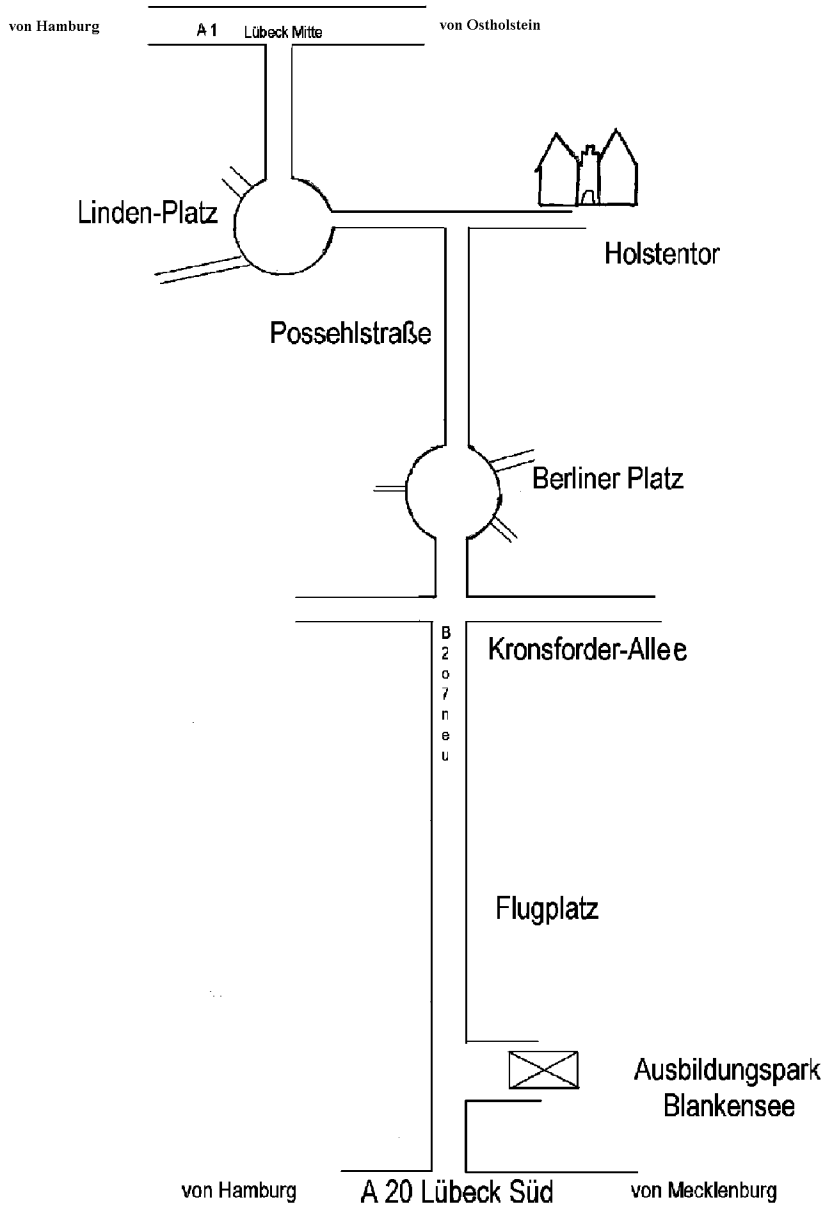

01. NOVEMBER 2009

Lübecker
Briefmarkengrosstaustag
am

01. November 2009

mit Münztausch